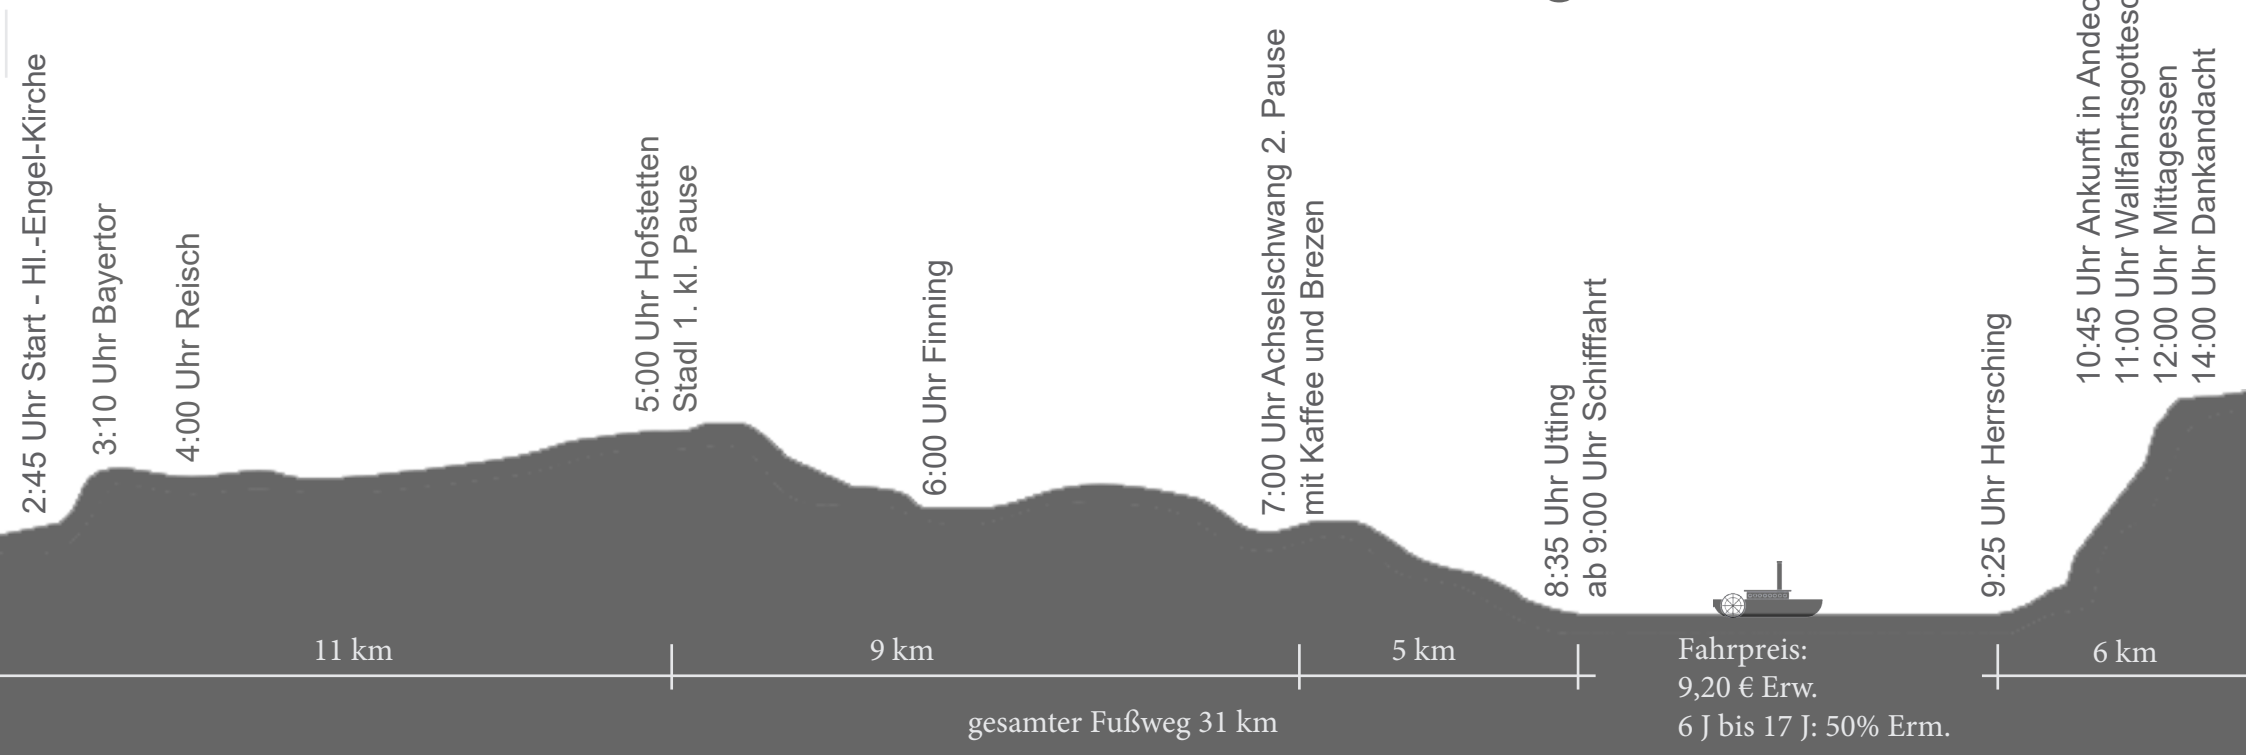

Pfarrei Zu den Heiligen Engeln
und
Pfarreiengemeinschaft Mariä Himmelfahrt

ANDECHSWALLFAHRT Samstag, 24. Mai 2025

Bustransport

8:30 Uhr ab Heilig-Engel-Kirche
8:40 Uhr ab Hauptplatz Landsberg
8:45 Uhr ab Metzgerei Jakob
9:40 Uhr ab Herrsching Steg

14:45 Uhr ab Andechs über Achselschwang
über Reisch nach Landsberg

Preis Hin- und Rückfahrt: 17.- €
Preis nur Rückfahrt: 12.- €
(Ticketkauf an Steg Utting notwendig!)

Kontakt bzw. Information zur Andechser Fußwallfahrt: